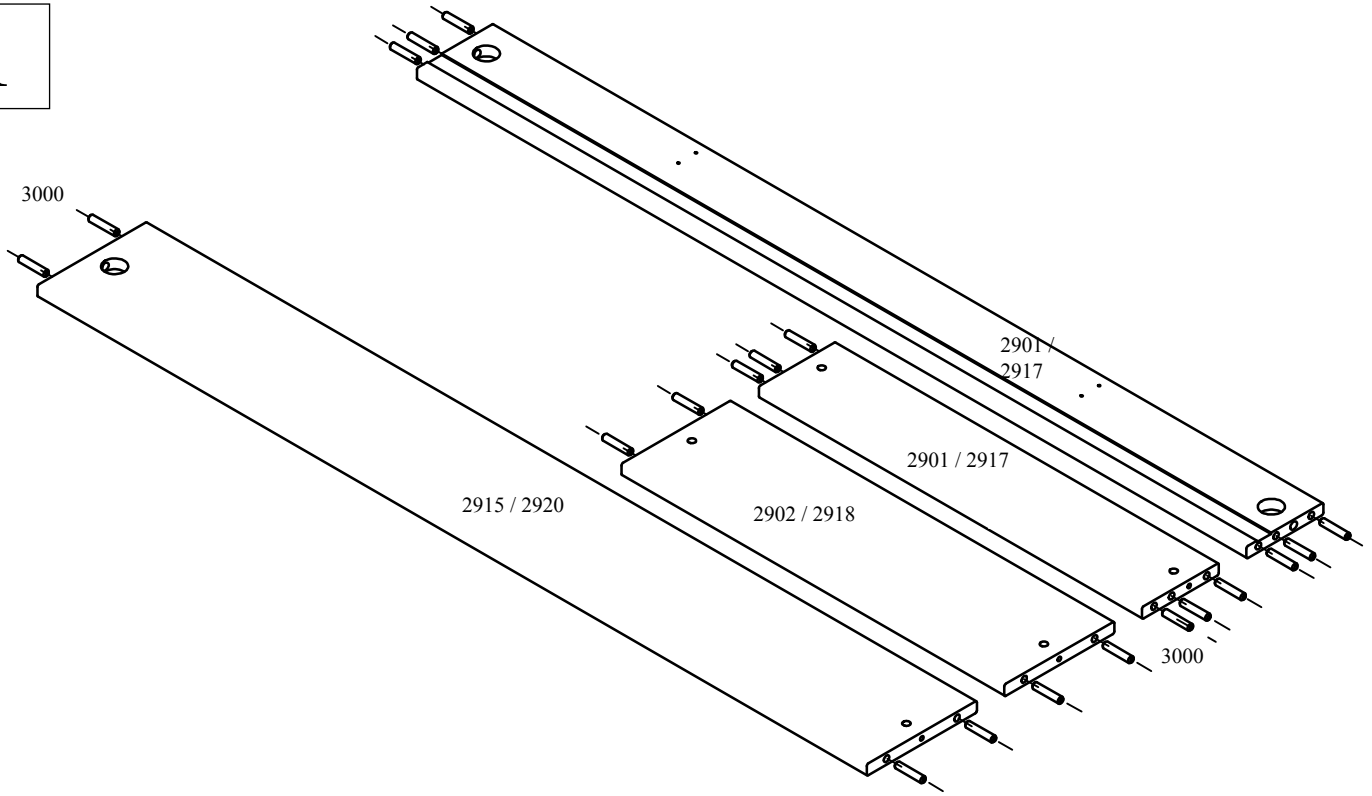

For indoor domestic use. (10.15) Made in Denmark

art.nr. (160cm) **50060**
(200cm) **50000**

**Seng
Bett
Bed**

36 x 3000

8 x 3108

6 x 3198

6 x 3197

24 x 3502

1 x 3196

14/18 x 3111

1 x 3102

1 x 3003

6 x 3101

8 x 3109

6 x 3201

1