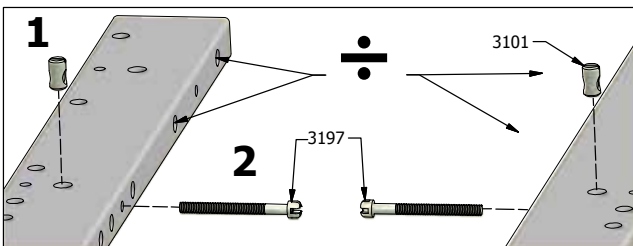

36 x 3000

8 x 3108

6 x 3198

6 x 3197

24 x 3502

1 x 3196

14/18 x 3111

1 x 3102

1 x 3003

6 x 3101

8 x 3109

6 x 3201

1

2