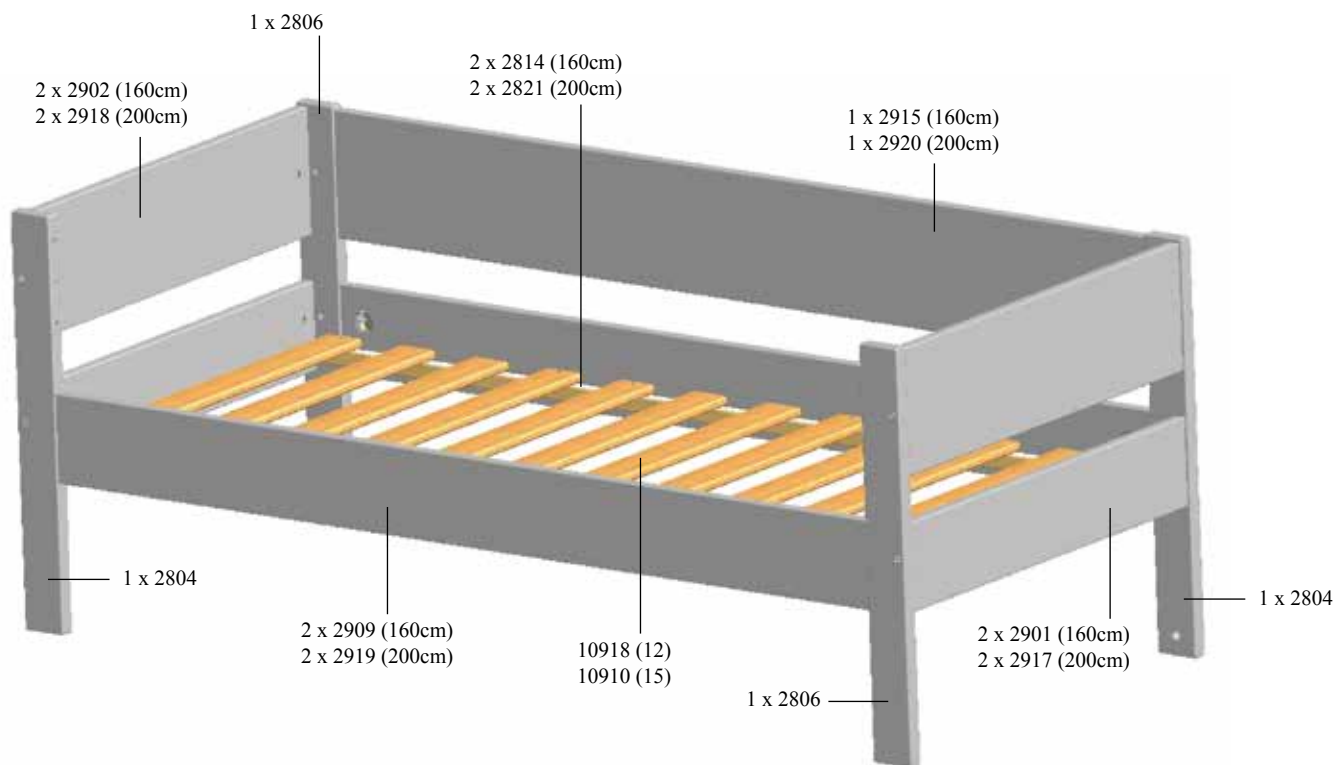

For indoor domestic use. (10.15) Made in Denmark

art.nr. (160cm) **50060**
(200cm) **50000**

**Seng
Bett
Bed**

36 x 3000

8 x 3108

6 x 3198

6 x 3197

24 x 3502

1 x 3196

14/18 x 3111

1 x 3102

1 x 3003

6 x 3101

8 x 3109

6 x 3201

1