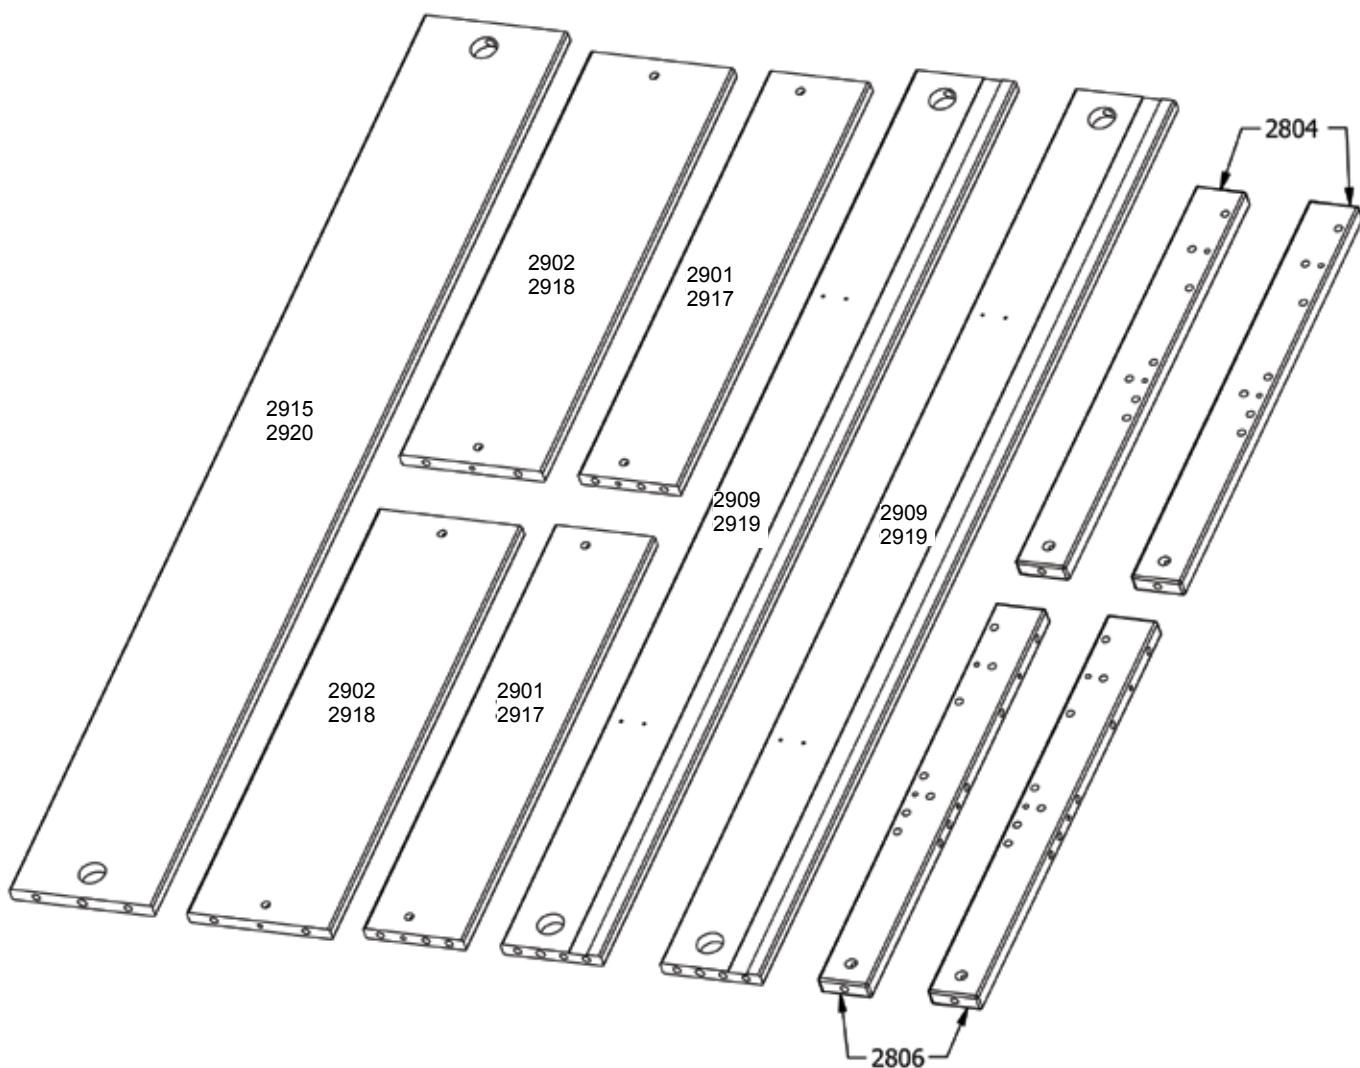

For indoor domestic use. (10.15) Made in Denmark

art.nr. (160cm) **50060**
(200cm) **50000**

**Seng
Bett
Bed**

36 x 3000

8 x 3108

6 x 3198

6 x 3197

24 x 3502

1 x 3196

14/18 x 3111

1 x 3102

1 x 3003

6 x 3101

8 x 3109

6 x 3201

1

2

3

4

5

6