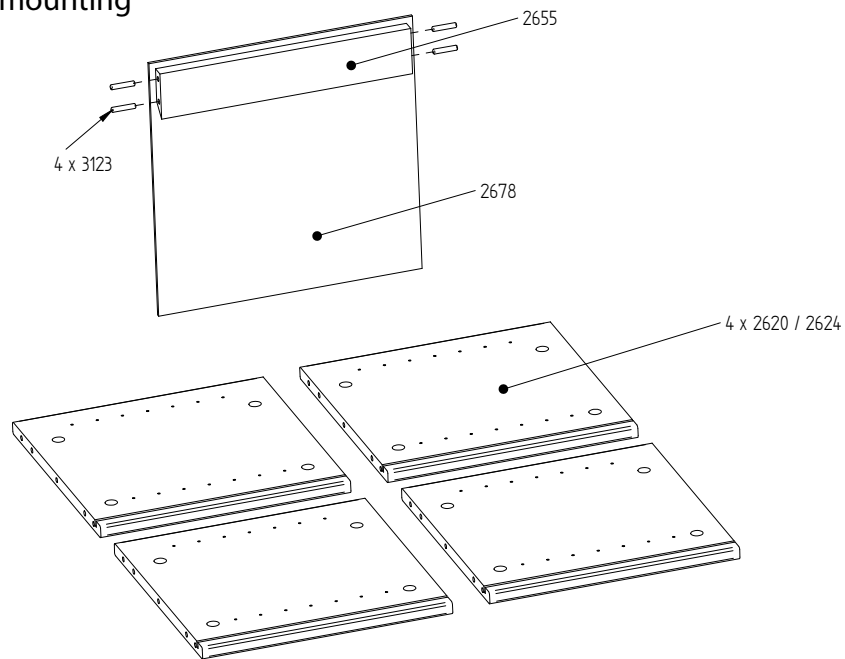

FLOOR mounting

WALL mounting