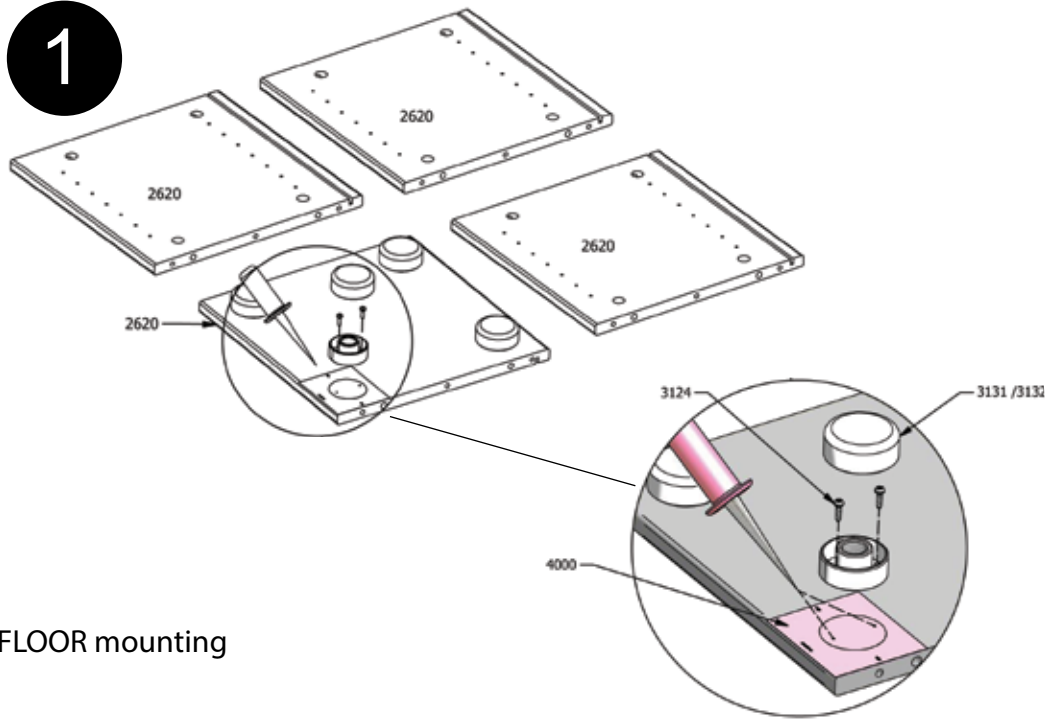

1

FLOOR mounting

WALL mounting

2