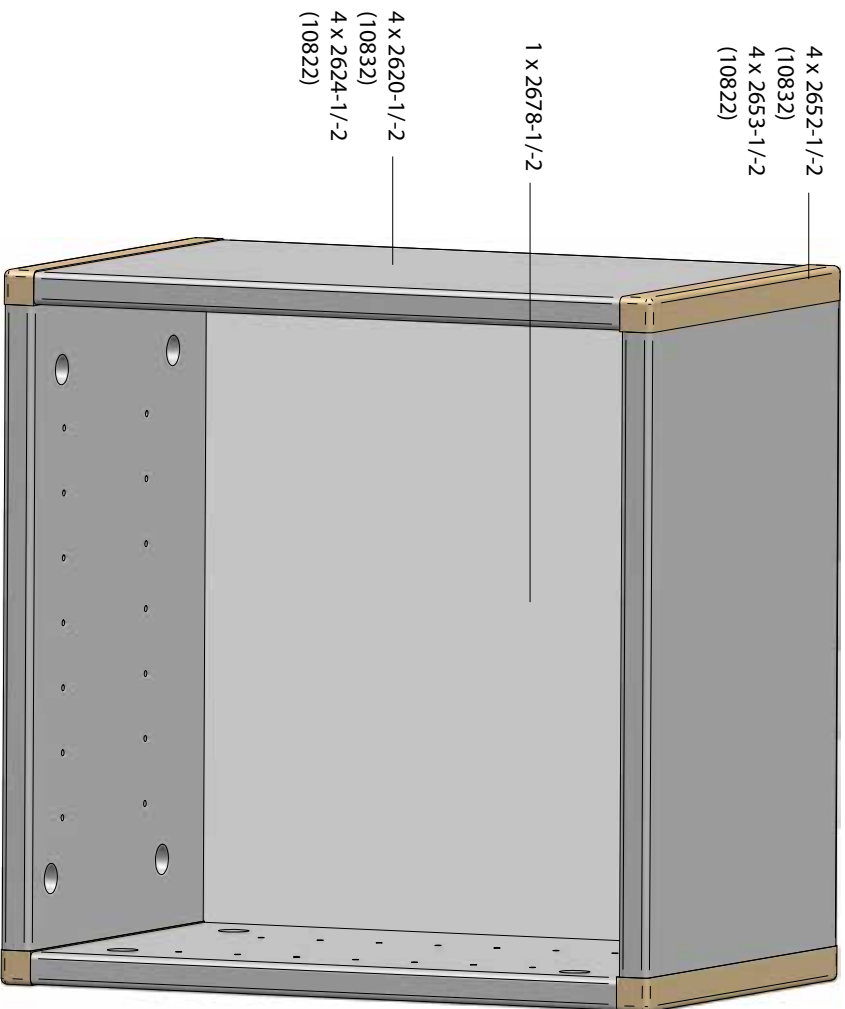

- Lille reol / bogkasse
- Small shelf unit
- Kleine Regal

2 x 3153		16 x 3117		16 x 3116		8 x 3124		16 x 3211/3212		1 x 4000	
(20)/24 x 3123		1 x 3102		2 x 3188		2 x 3111		4 x 3131/3132		1 x 2655	

DK: Råd om vedligeholdelse: Tør af med en fugtig klud. evt. større pletter fjernes med en fugtig svamp med sæbe. Undgå opløsningsmidler. Skrue og bolte efterspændes med jævne mellemrum.