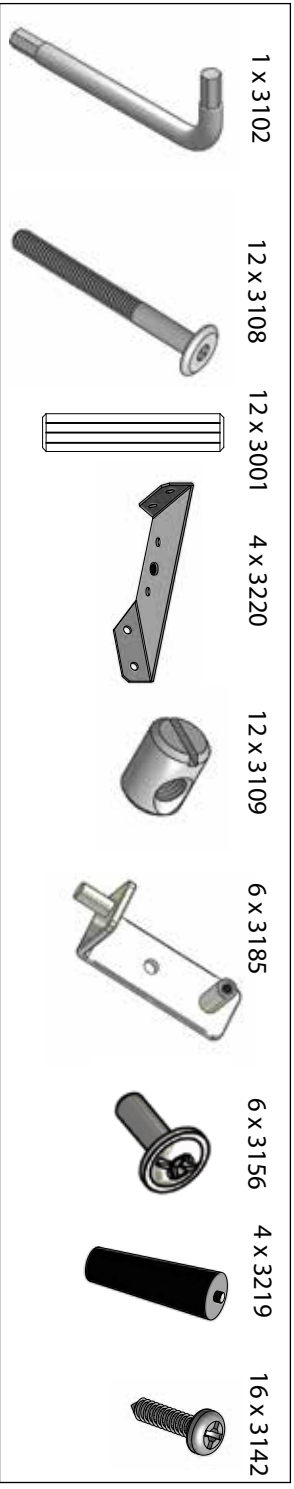

- Baby seng
- Babybett
- Baby bed
- Lit - Bébé

- Nødvendigt værktøj
- Tools required
- Benötigtes Werkzeug
- Outils nécessaires

1

2

3

4

5

3185

Sovehøjde  
Sleeping height  
Schlafhöhe  
Sélection de la hauteur du sommier

2063 / 2067

3156

FULL  
100 %