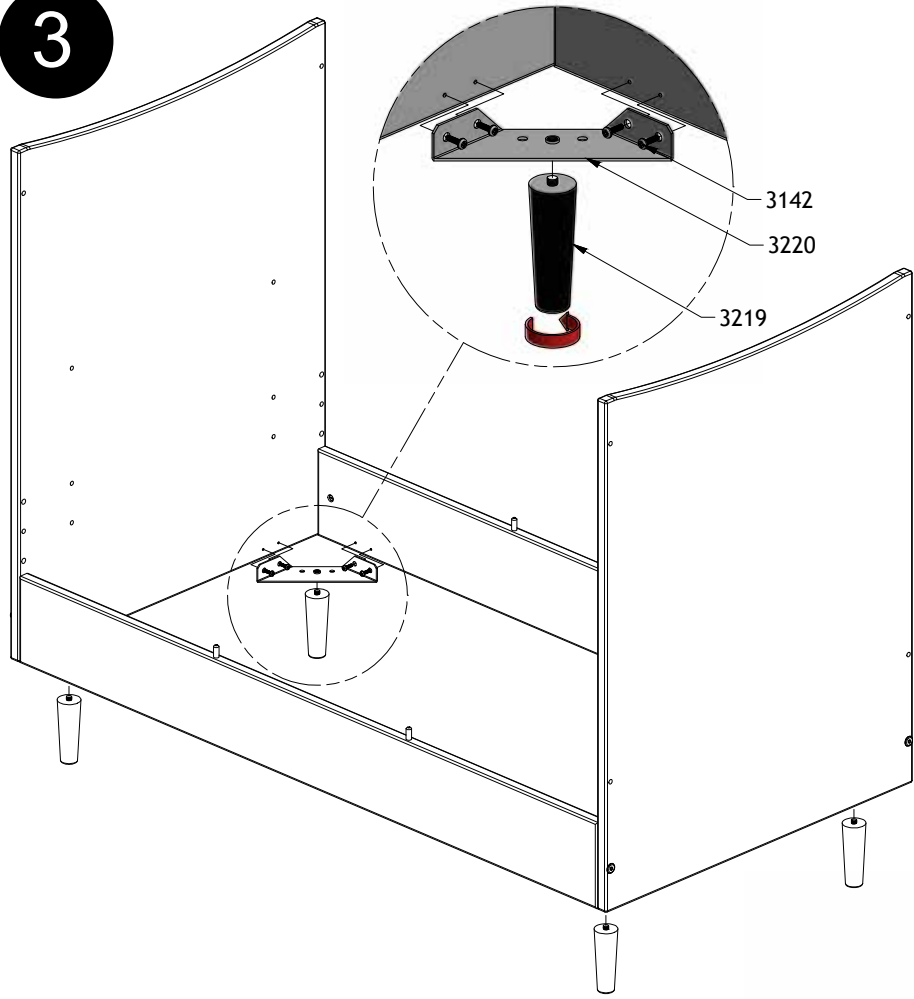

- Baby seng
- Babybett
- Baby bed
- Lit - Bébé

- Nødvendigt værktøj
- Tools required
- Benötigtes Werkzeug
- Outils nécessaires

1

2

3

4

5

3185

Sovehøjde  
Sleeping height  
Schlafhöhe  
Sélection de la hauteur du sommier

2063 / 2067

3156

FULL  
100 %