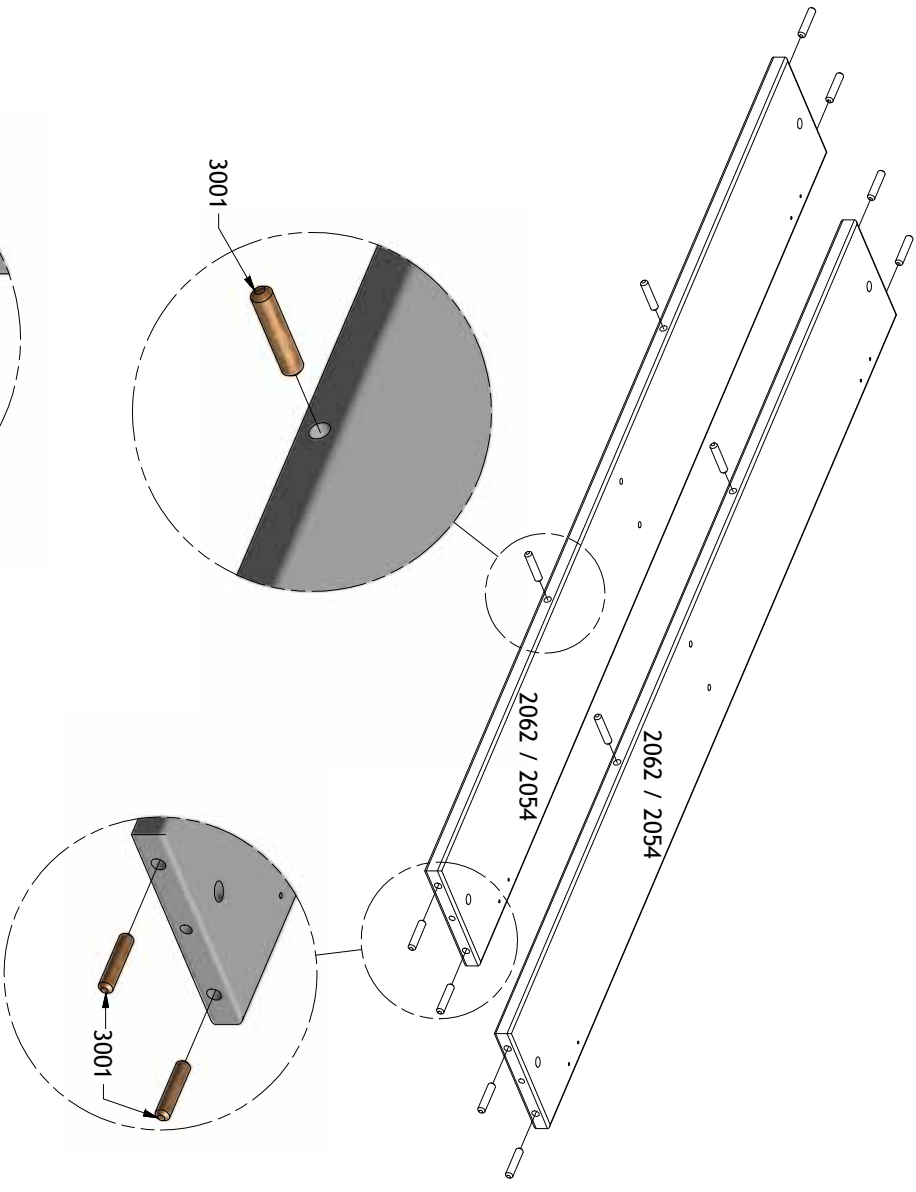

- Baby seng
- Babybett
- Baby bed
- Lit - Bébé

- Nødvendigt værktøj
- Tools required
- Benötigtes Werkzeug
- Outils nécessaires

1

2

3

4

5

3185

Sovehøjde  
Sleeping height  
Schlafhöhe  
Sélection de la hauteur du sommier

2063 / 2067

3156

FULL  
100 %