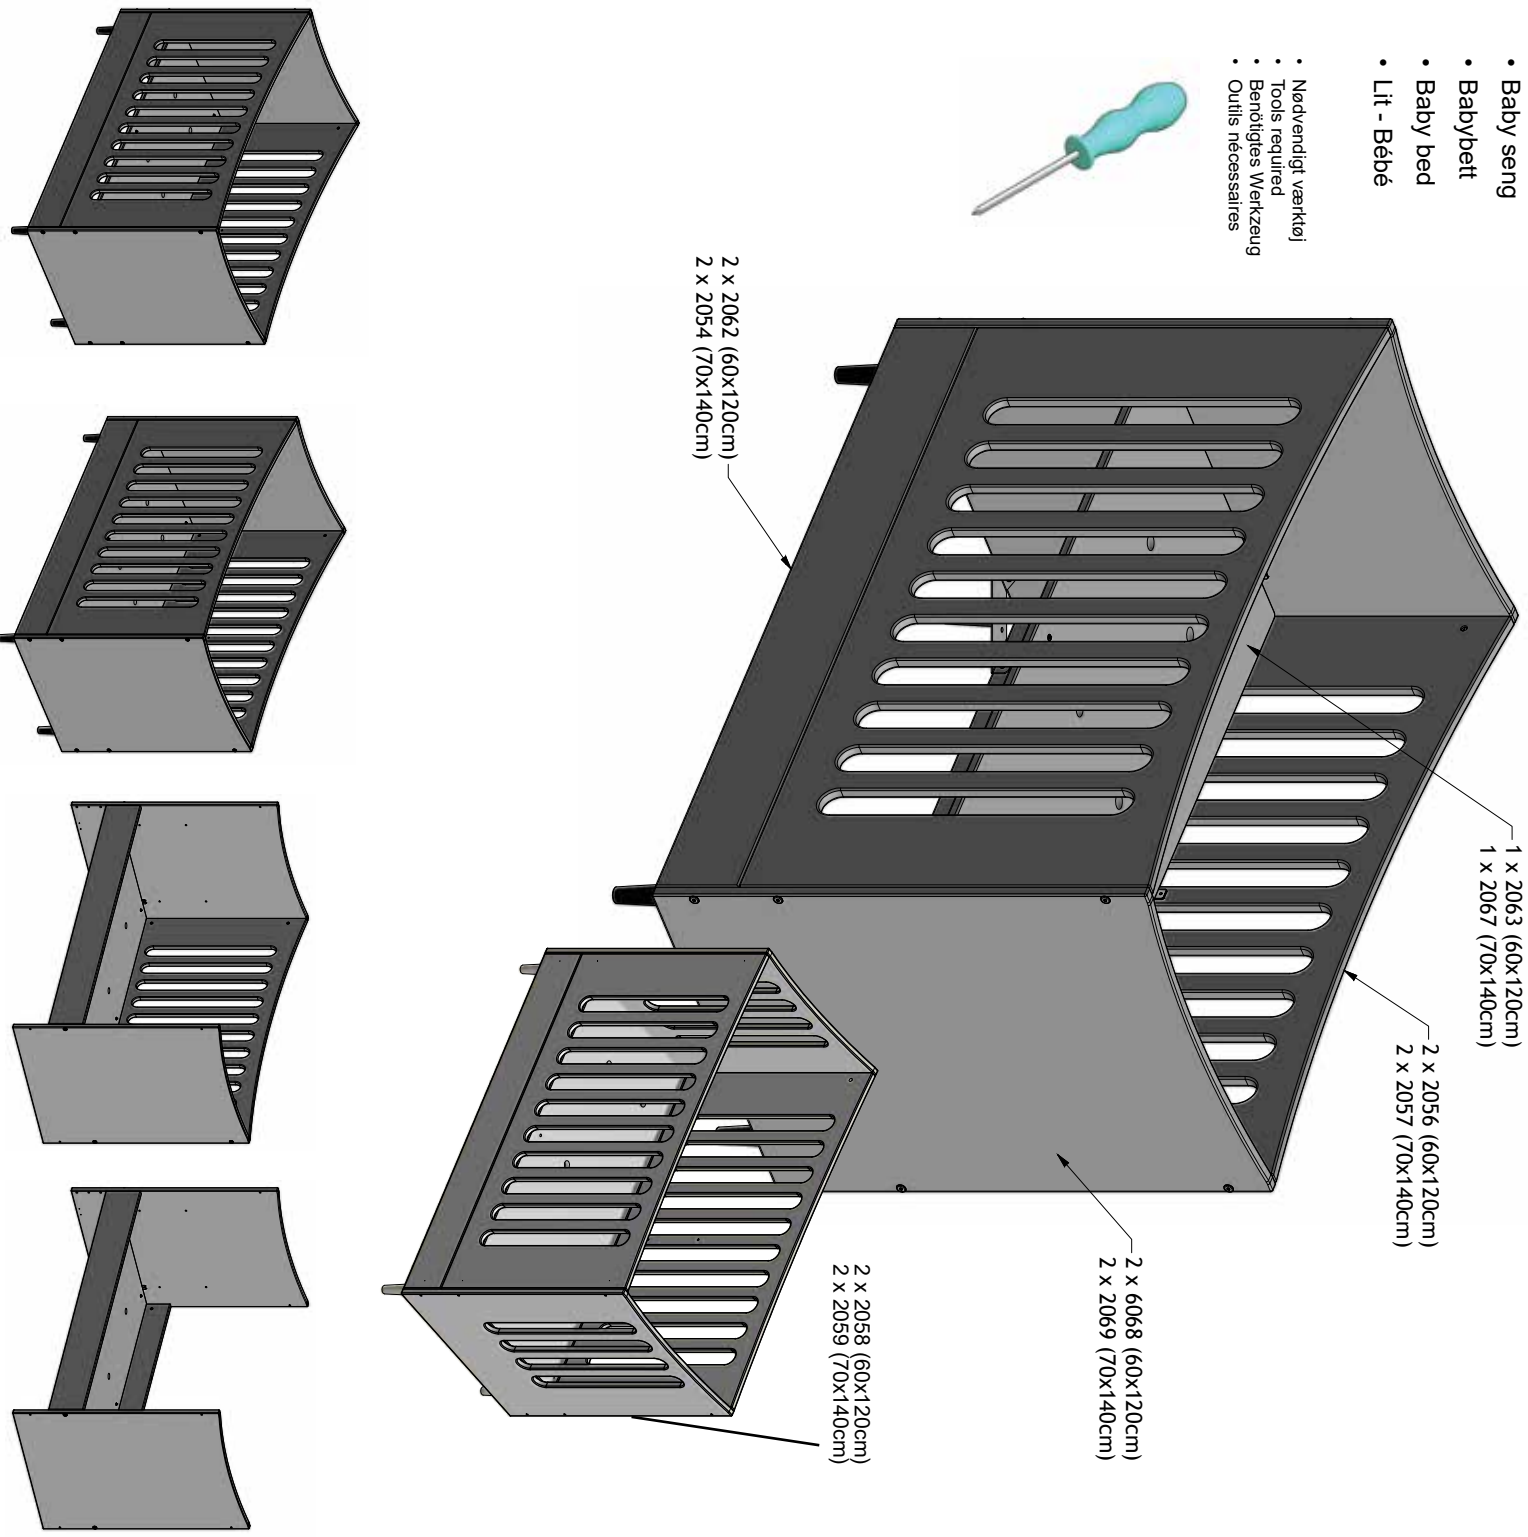

- Baby seng
- Babybett
- Baby bed
- Lit - Bébé

- Nødvendigt værktøj
- Tools required
- Benötigtes Werkzeug
- Outils nécessaires

1

2

3

4

5

3185

Sovehøjde  
Sleeping height  
Schlafhöhe  
Sélection de la hauteur du sommier

2063 / 2067

3156

FULL  
100 %