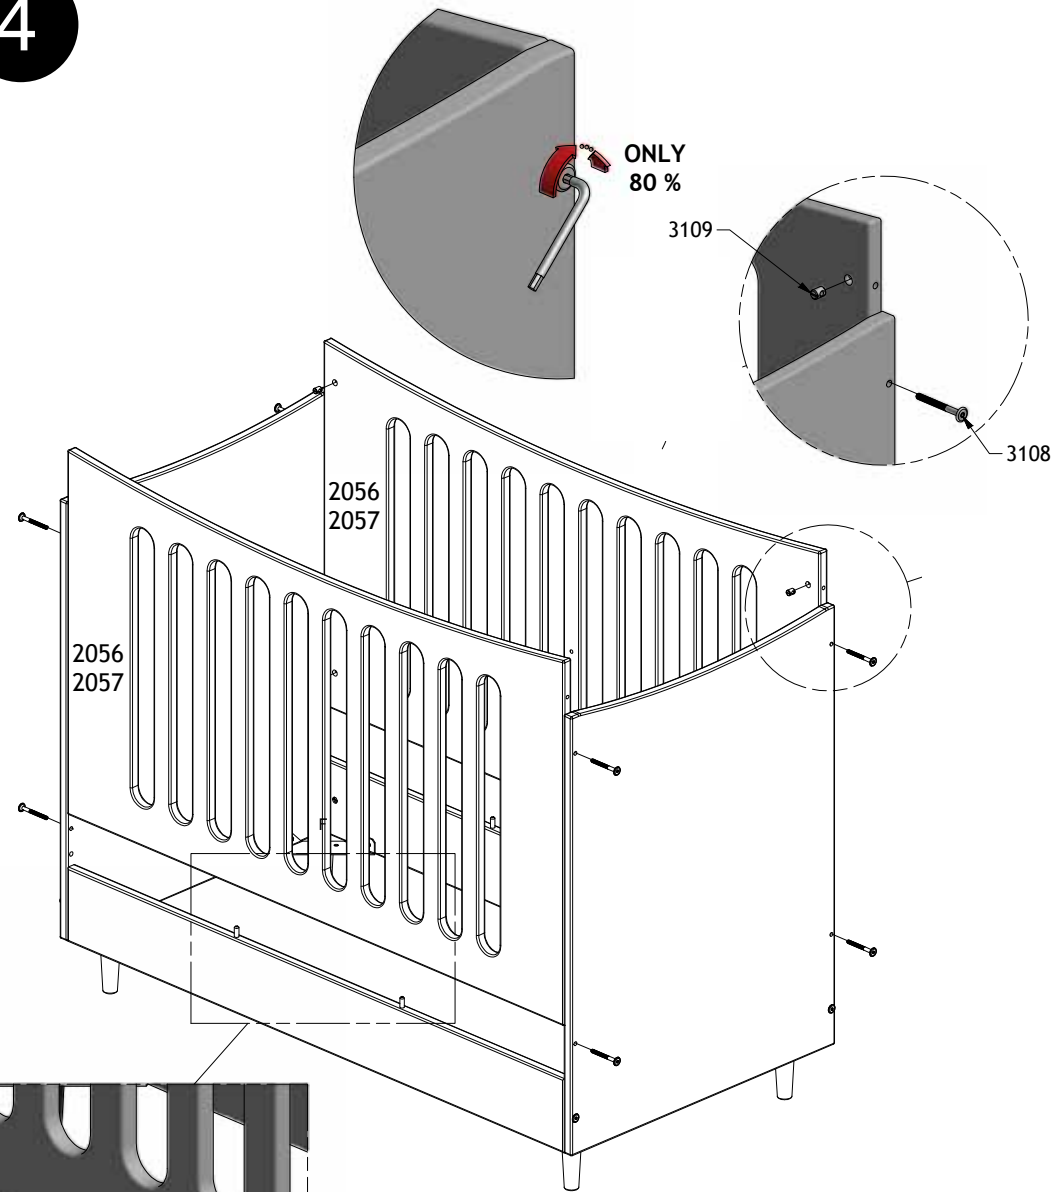

- Baby seng
- Babybett
- Baby bed
- Lit - Bébé

- Nødvendigt værktøj
- Tools required
- Benötigtes Werkzeug
- Outils nécessaires

1

2

3

4

5

3185

Sovehøjde  
Sleeping height  
Schlafhöhe  
Sélection de la hauteur du sommier

2063 / 2067

3156

FULL  
100 %