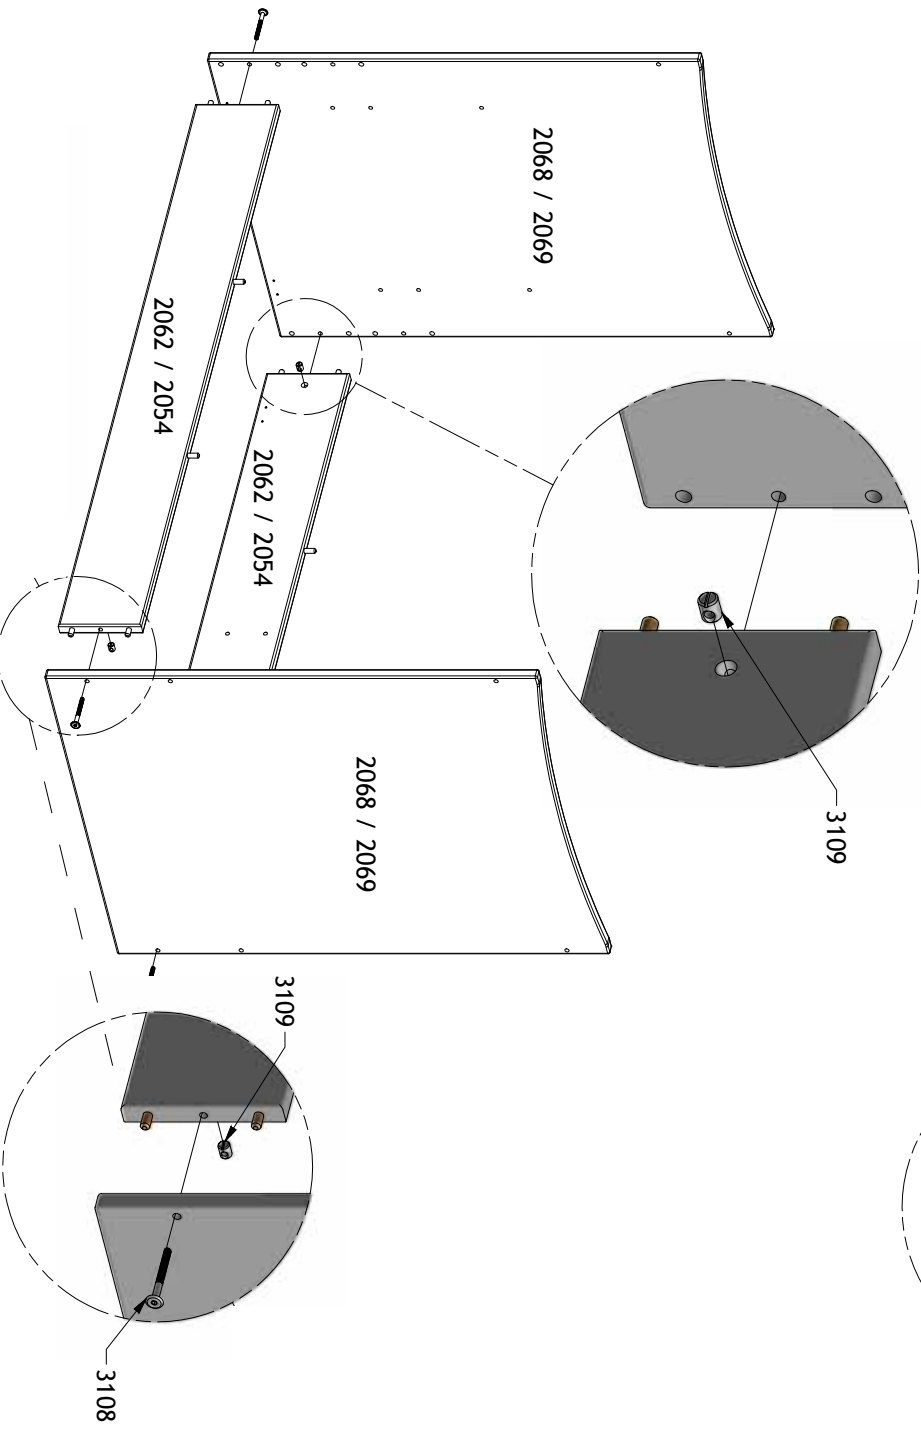

- Baby seng
- Babybett
- Baby bed
- Lit - Bébé

- Nødvendigt værktøj
- Tools required
- Benötigtes Werkzeug
- Outils nécessaires

1

2

3

4

5

3185

Sovehøjde  
Sleeping height  
Schlafhöhe  
Sélection de la hauteur du sommier

2063 / 2067

3156

FULL  
100 %