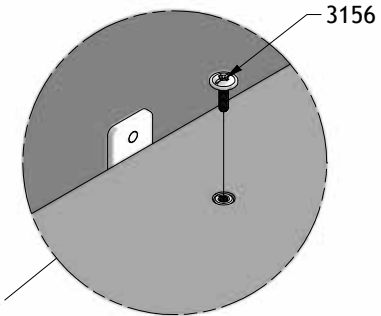

Sovehøjde  
Sleeping height  
Schlafhöhe  
Sélection de la hauteur du sommier

2063 / 2067

3156

FULL  
100 %