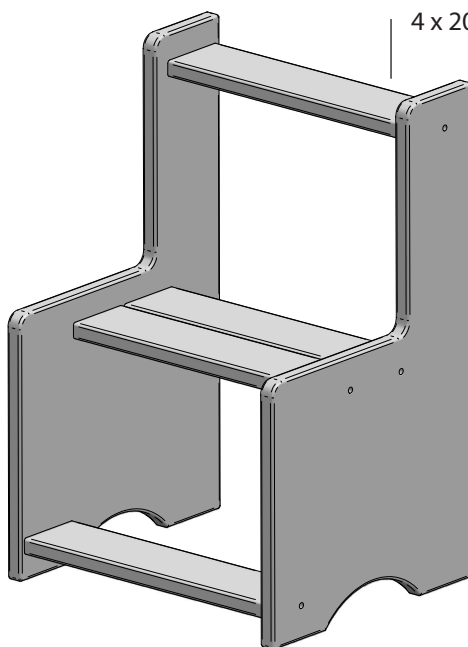

- Høj junior stige
- High Junior ladder
- Hoch Junior Leiter
- Junior - echelle, haut

16 x 3005

8 x 3110

8 x 3118

2 x 3113

1 x 3102

1 x 2138

4 x 2004