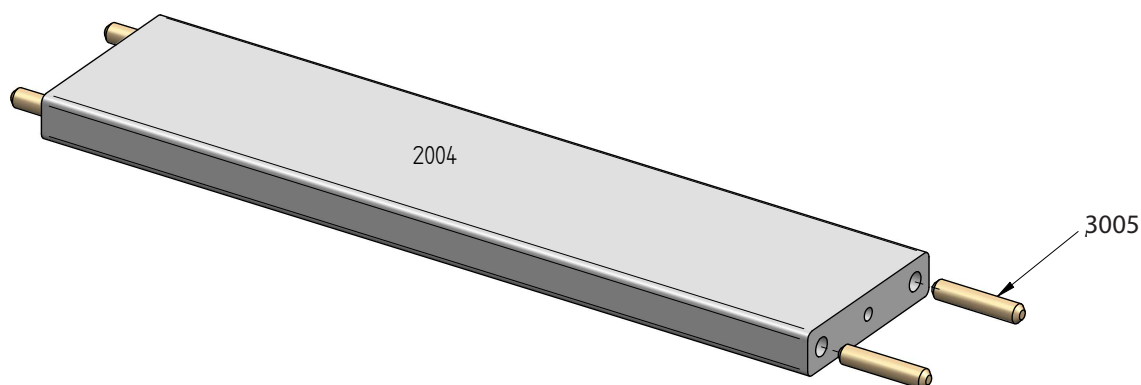

- Høj junior stige
- High Junior ladder
- Hoch Junior Leiter
- Junior - echelle, haut

16 x 3005

8 x 3110

8 x 3118

2 x 3113

1 x 3102

1 x 2138

4 x 2004

1 x 2137

1

2004

3005

DK: Råd om vedligeholdelse: Tør af med en fugtig klud. Evt. større pletter fjernes med en fugtig svamp med sæbe. Undgå opløsningsmidler. Skruer og bolte efterspændes med jævne mellemrum.