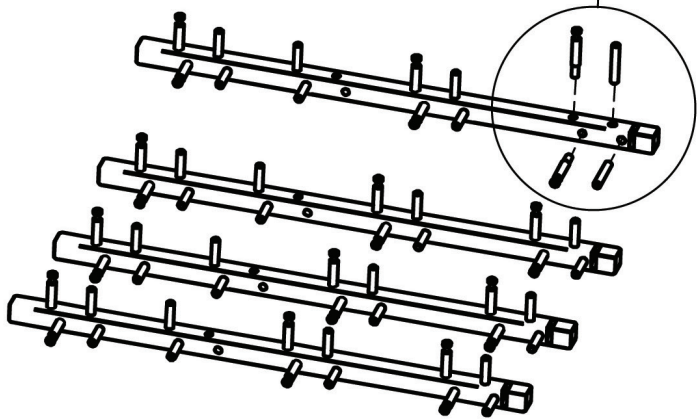

- Lav bred reol med 1 hyld
- Low wide bookcase with 1 shelf
- Niedriges, breites Regal mit 1 Regal
- Bibliothèque basse large avec 1 étagère

4*2128

1

2

Schablone verwenden
Template using
Skabelon brug

3

4

5

6

7

8

DK: Vigtigt, bør gemmes til fremtidig brug. Læses omhyggeligt.

Råd om vedligeholdelse: Tør af med en fugtig klud. Evt. større pletter fjernes med en fugtig svamp med sæbe. Undgå opløsningsmidler. Skrue og bolte efterspændes med jævne mellemrum.