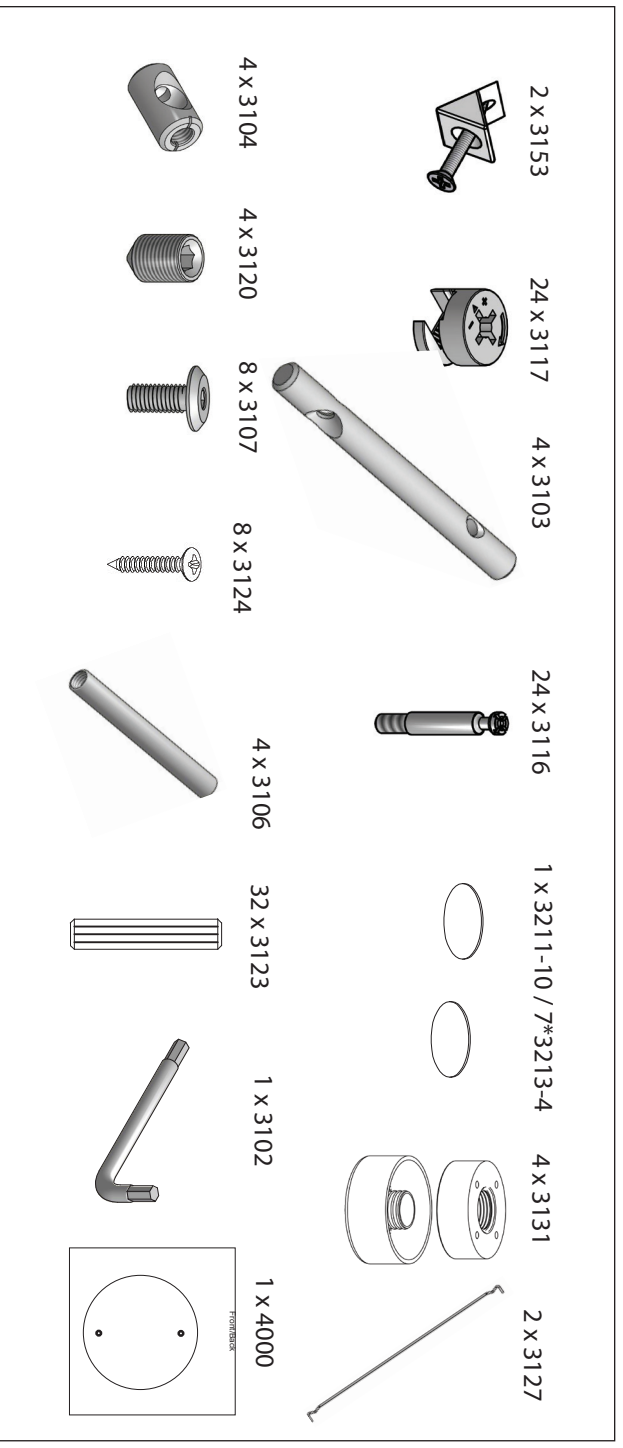

- Lav bred reol med 1 hyld
- Low wide bookcase with 1 shelf
- Niedriges, breites Regal mit 1 Regal
- Bibliothèque basse large avec 1 étagère

4*2128

1

2

Schablone verwenden
Template using
Skabelon brug

3

4

5

6

7

8

DK: Vigtigt, bør gemmes til fremtidig brug. Læses omhyggeligt.

Råd om vedligeholdelse: Tør af med en fugtig klud. Evt. større pletter fjernes med en fugtig svamp med sæbe. Undgå opløsningsmidler. Skrue og bolte efterspændes med jævne mellemrum.